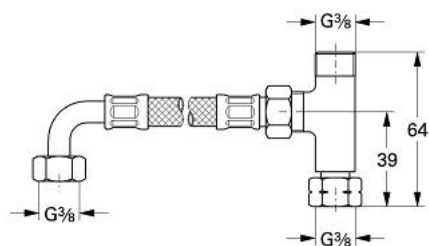

47 533 000 GROHTHERM MICRO TILKOBLINGSSETT

PRODUKTBESKRIVELSE

- til Grotherm Micro
- består av:
- koplingsmutter 3/8"
- T-stykke
- 2 uttak 3/8" utvendige gjenger
- fleksibel tilslutningsslange
- omløper
- GROHE StarLight krom overflate

47 533 000 GROHTHERM MICRO TILKOBLINGSSETT

RESERVEDELER

1: Fordelerstykke (Order-nr. 09751000)

1.1: Forskruning (Order-nr. 47575000)

2: Justerbar tilkoblingslange (Order-nr. 45704000)