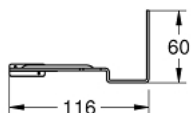

43 617 000 **MOTORSTØTTENHET**

PRODUKTBESKRIVELSE

- til Rapid SL 38 675
- for handikappede
- fra midten av 2008
- for installasjon av infrarød elektronisk

Pure Freude
an Wasser

43 617 000 **MOTORSTØTTENHET**

No exploded view is available for this spare part list.

RESERVEDELER

1: Monteringssett (Order-nr. 4308500M)