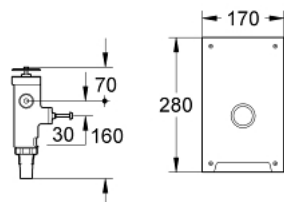

42 902 000 TRYKKSPYLEVENTIL TIL WC

PRODUKTBESKRIVELSE

- vegginnbygning
- DN 20
- 6 - 9 l innstillbar
- betjeningsplate i rustfritt stål
- uten foravstegning
- uten spylør
- til utskiftning

42 902 000 TRYKKSPYLEVENTIL TIL WC

RESERVEDELER

1: Betjeningsplate (Order-nr. 43176000)

2: Forskruning (Order-nr. 43269000)