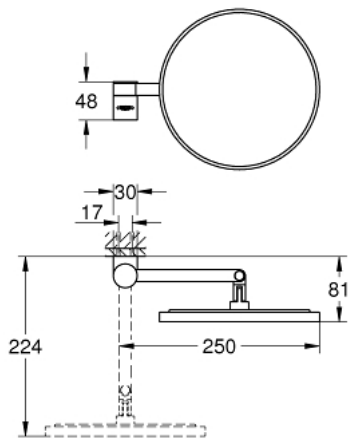

41 077 DC0 **SELECTION SMINKESPEIL**

PRODUKTBESKRIVELSE

- materiale: glass / metall
- uten belysning
- forstørrelse: x 7
- dekket festeskruer
- GROHE StarLight-overflate