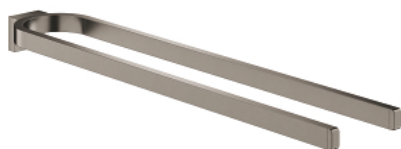

## 41 059 AL0 SELECTION HÅNDKLEHOLDER, IKKE SVINGBAR

### PRODUKTBESKRIVELSE

- materiale: metall
- dybde 441 mm (funksjonell dybde 360 mm)
- to armer
- dekket festeskruer
- GROHE StarLight-overflate