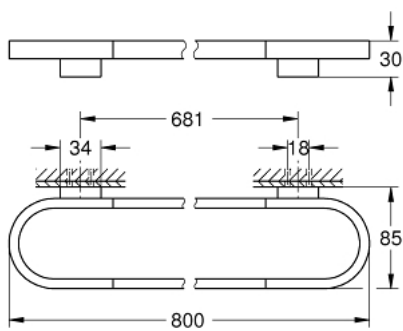

41 058 AL0 **SELECTION HÅNDKLESTANG**

PRODUKTBSKRIVELSE

- materiale: metall
- lengde 800 mm
- dekket festeskruer
- GROHE StarLight-overflate