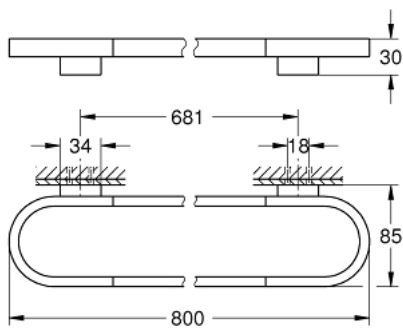

41 058 A00 SELECTION HÅNDKLESTANG

PRODUKTBESKRIVELSE

- materiale: metall
- lengde 800 mm
- dekket festeskruer
- GROHE StarLight-overflate