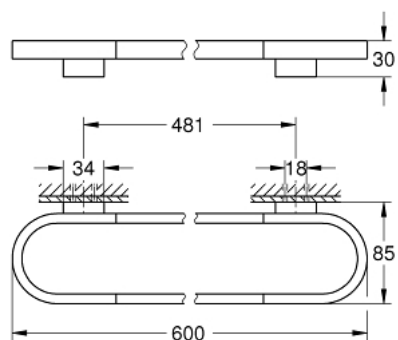

41 056 EN0 **SELECTION HÅNDKLESTANG**

PRODUKTBESKRIVELSE

- materiale: metall
- lengde 600 mm
- dekket festeskruer
- kan brukes i kombinasjon med glasshyll (41 057)
- GROHE StarLight-overflate