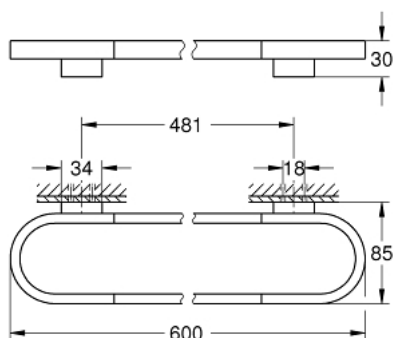

41 056 DA0 **SELECTION HÅNDKLESTANG**

PRODUKTBESKRIVELSE

- materiale: metall
- lengde 600 mm
- dekket festeskruer
- kan brukes i kombinasjon med glasshyll (41 057)
- GROHE StarLight-overflate