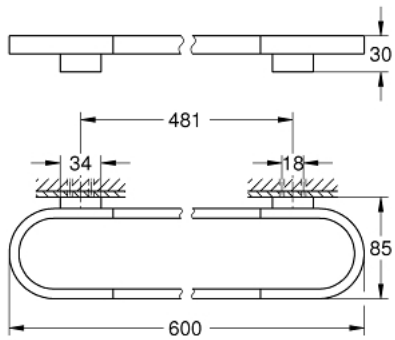

41 056 AL0 **SELECTION HÅNDKLESTANG**

PRODUKTBESKRIVELSE

- materiale: metall
- lengde 600 mm
- dekket festeskruer
- kan brukes i kombinasjon med glasshyll (41 057)
- GROHE StarLight-overflate