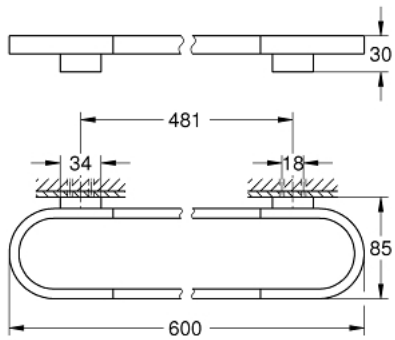

## 41 056 A00 **SELECTION HÅNDKLESTANG**

### PRODUKTBESKRIVELSE

- materiale: metall
- lengde 600 mm
- dekket festeskruer
- kan brukes i kombinasjon med glasshyll (41 057)
- GROHE StarLight-overflate