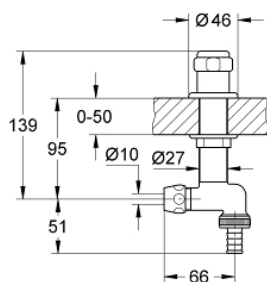

41 050 000 AVSTENGNINGSVENTIL FOR OPPVASKMASKIN

PRODUKTBESKRIVELSE

- for servantmontering
- justerbar opptil 50 mm
- smusskammer overdel 1/2" for avstengbar tilkoblingslange
- tilbakeslagsventil type EB
- GROHE StarLight-overflate
- for kombinasjon med ventil til r rventilasjon type HB 41 239 000

41 050 000 AVSTENGNINGSVENTIL FOR OPPVASKMASKIN

RESERVEDELER

- 1: Overdel 1/2" (Order-nr. 41818000)
- 1.1: Isolasjonsinnsats a 10 stk (Order-nr. 4184200M)
- 2: Rørventilasjonsventil 3/4 " (Order-nr. 41239000)*
- 3: Grep (Order-nr. 41000000)*