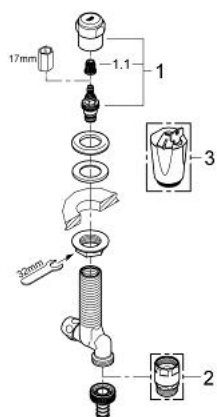

41 050 000 AVSTENGNINGSVENTIL FOR OPPVASKMASKIN

PRODUKTBESKRIVELSE

- for servantmontering
- justerbar opptil 50 mm
- smusskammer overdel 1/2" for avstengbar tilkoblingslange
- tilbakeslagsventil type EB
- GROHE StarLight-overflate
- for kombinasjon med ventil til r rventilasjon type HB 41 239 000

41 050 000 AVSTENGNINGSVENTIL FOR OPPVASKMASKIN

RESERVEDELER

- 1: Overdel 1/2" (Order-nr. 41818000)
- 1.1: Isolasjonsinnsats a 10 stk (Order-nr. 4184200M)
- 2: Rørventilasjonsventil 3/4 " (Order-nr. 41239000)*
- 3: Grep (Order-nr. 41000000)*