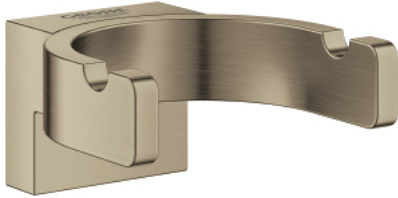

41 049 EN0 SELECTION DOBBEL HÅNDKLEKROK

PRODUKTBESKRIVELSE

- materiale: metall
- dekket festeskruer
- GROHE StarLight-overflate