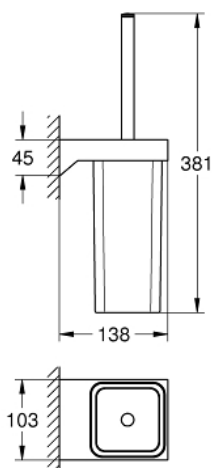

## 40 857 000 SELECTION CUBE TOALETTBØRSTE SETT

### PRODUKTBESKRIVELSE

- materiale: glass / metall
- veggmontasje
- dekket festeskruer
- GROHE StarLight-overflate

### RESERVEDELER

- 1: Toalettbørste (Order-nr. 40868000)
- 1.1: Toalettbørstehode (Order-nr. 40870000)
- 2: Toalettbørsteglass (Order-nr. 40867000)