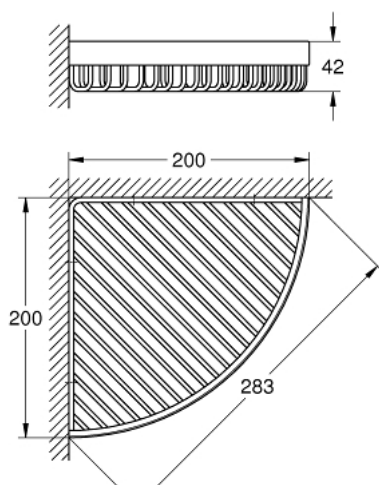

40 809 000 SELECTION CUBE SÅPEHYLLE

PRODUKTBESKRIVELSE

- materiale: metall
- til hjørnemontasje
- GROHE StarLight-overflate