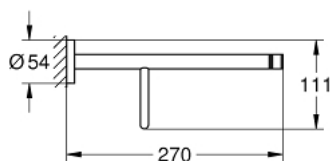

40 800 GN1 ESSENTIALS MULTI HÅNDKLEHOLDER

PRODUKTBESKRIVELSE

- materiale: metall
- 604 mm (funksjonell lengde 550 mm)
- dekket festeskruer
- GROHE StarLight-overflate
- egnet for skruing (inkludert skruer og dybler)