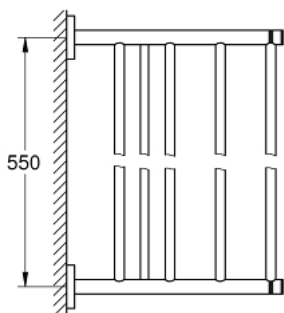

40 800 GN1 ESSENTIALS MULTI HÅNDKLEHOLDER

PRODUKTBESKRIVELSE

- materiale: metall
- 604 mm (funksjonell lengde 550 mm)
- dekket festeskruer
- GROHE StarLight-overflate
- egnet for skruing (inkludert skruer og dybler)