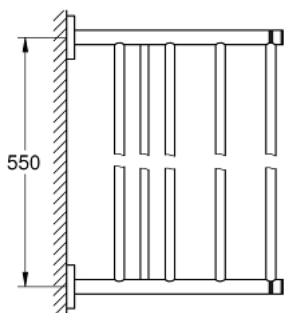

### PRODUKTBESKRIVELSE

- materiale: metall
- 604 mm (funksjonell lengde 550 mm)
- dekket festeskruer
- GROHE StarLight-overflate
- egnet for skruing (inkludert skruer og dybler)