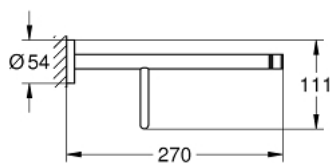

### PRODUKTBESKRIVELSE

- materiale: metall
- 604 mm (funksjonell lengde 550 mm)
- dekket festeskruer
- GROHE StarLight-overflate
- egnet for skruing (inkludert skruer og dybler)