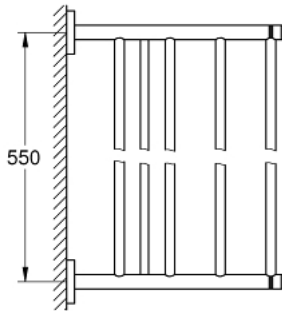

### PRODUKTBESKRIVELSE

- materiale: metall
- 604 mm (funksjonell lengde 550 mm)
- dekket festeskruer
- GROHE StarLight-overflate
- egnet for skruing (inkludert skruer og dybler)