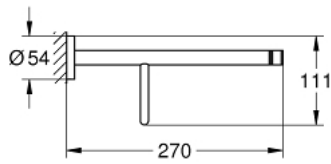

### PRODUKTBESKRIVELSE

- materiale: metall
- 604 mm (funksjonell lengde 550 mm)
- dekket festeskruer
- GROHE StarLight-overflate
- egnet for skruing (inkludert skruer og dybler)