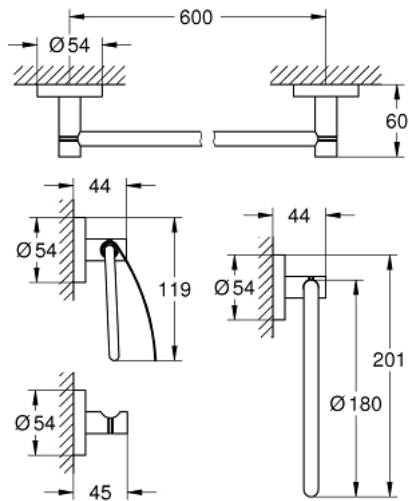

40 776 001 ESSENTIALS TILBEHØRSSETT 4 I 1

PRODUKTBESKRIVELSE

- materiale: metall
 - består av:
 - håndkle ring (40 365 001)
 - håndkle krok (40 364 001)
 - toalettppapir holder (40 367 001)
 - håndkletørler, 600 mm (40 366 001)
 - dekket festeskruer
 - GROHE StarLight krom overflate
 - egnet for skruing (inkludert skruer og dybler) eller liming (lim 40 915 000)
- NB! selges separat