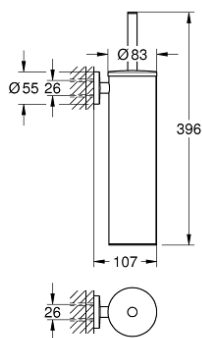

### PRODUKTBESKRIVELSE

- materiale: metall
- veggmontasje
- dekket festeskruer
- GROHE StarLight krom overflate
- egnet for skruing (inkludert skruer og dybler)
- black brush head
- removable inner plastic container

### RESERVEDELER

1: brush (Order-nr. 40743000)

1.1: brush head (Order-nr. 40744K00)

2: spare cup for brush (Order-nr. 40745K00)