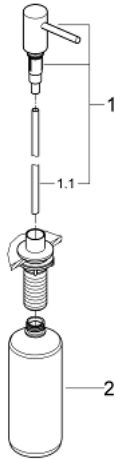

40 535 EN0 COSMOPOLITAN SÅPEDISPENSER

PRODUKTBSKRIVELSE

- til flytende såpe
- lagringskapasitet 500 ml
- GROHE StarLight-overflate

40 535 EN0 COSMOPOLITAN SÅPEDISPENSER

RESERVEDELER

1: Pump device (Order-nr. 48167EN0)

2: Soap tank (Order-nr. 48169000)