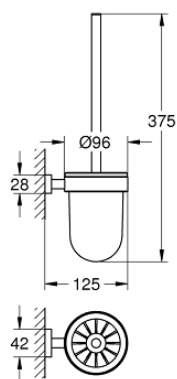

### PRODUKTBESKRIVELSE

- materiale: glass / metall
- veggmontasje
- dekket festeskruer
- GROHE StarLight-overflate

### RESERVEDELER

- 1: Toalettbørste (Order-nr. 40392AL0)
- 1.1: Toalettbørstehode (Order-nr. 40791001)
- 2: Toalettbørsteglass (Order-nr. 40393000)