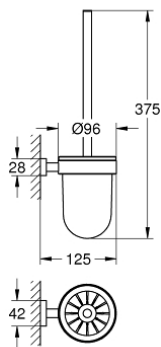

## 40 513 001 ESSENTIALS CUBE TOALETTBØRSTE SETT

### PRODUKTBESKRIVELSE

- materiale: glass / metall
- veggmontasje
- dekket festeskruer
- GROHE StarLight krom overflate

### RESERVEDELER

- 1: Toalettbørste (Order-nr. 40392000)
- 1.1: Toalettbørstehode (Order-nr. 40791001)
- 2: Toalettbørsteglass (Order-nr. 40393000)