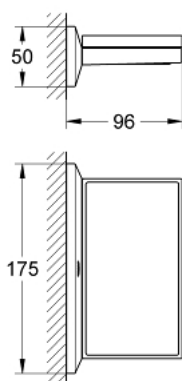

40 504 000 ALLURE BRILLIANT HOLDER MED SÅPESKÅL

PRODUKTBESKRIVELSE

- GROHE StarLight krom overflate