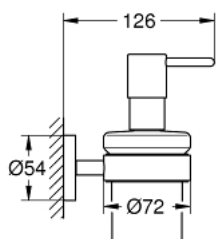

40 448 EN1 ESSENTIALS SÅPEDISPENSER MED HOLDER

PRODUKTBESKRIVELSE

- materiale: glass / metall
 - kapasitet 160 ml
 - består av:
 - holder (40 369 001)
 - såpedispenser (40 394 001)
 - dekket festeskruer
 - GROHE StarLight-overflate
 - egnet for skruing (inkludert skruer og dybler) eller liming (lim 40 915 000)
- NB! selges separat

40 448 EN1 ESSENTIALS SÅPEDISPENSER MED HOLDER

RESERVEDELER

1: Såpedispenser (Order-nr. 40394001)