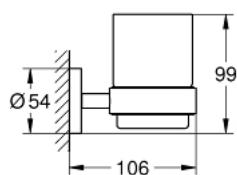

40 447 EN1 ESSENTIALS KRYSTALGLASS MED HOLDER

PRODUKTBESKRIVELSE

- materiale: glass / metall
 - består av:
 - holder (40 369 001)
 - Glass kopp (40 372 001)
 - dekket festeskruer
 - GROHE StarLight-overflate
 - egnet for skruing (inkludert skruer og dybler) eller liming (lim 40 915 000)
- NB! selges separat

40 447 EN1 ESSENTIALS KRYSTALGLASS MED HOLDER

RESERVEDELER

1: Glass (Order-nr. 40372001)