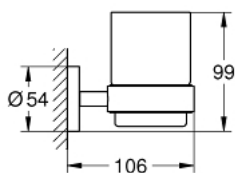

40 447 001 ESSENTIALS KRYSTALGLASS MED HOLDER

PRODUKTBESKRIVELSE

- materiale: glass / metall
- består av:
 - holder (40 369 001)
 - Glass kopp (40 372 001)
 - dekket festeskruer
 - GROHE StarLight krom overflate
 - egnet for skruing (inkludert skruer og dybler) eller liming (lim 40 915 000)
- NB! selges separat