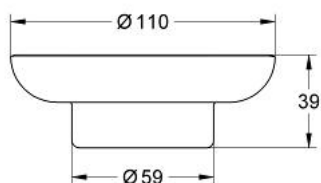

40 368 001 **ESSENTIALS SÅPESKÅL**

PRODUKTBESKRIVELSE

- material: glass
- passer til følgende holdere:
- Essentials (40 369 xx1)
- Essentials Cube (40 508)
- Bau Cosmopolitan (40 585)
- Essentials Authentic (40 652)