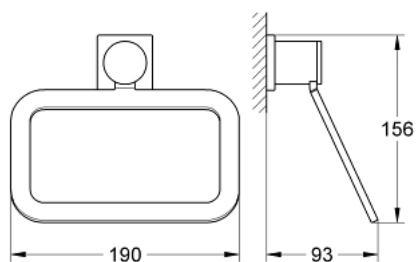

40 339 000 ALLURE HÅNDKLERING

PRODUKTBESKRIVELSE

- materiale: metall
- dekket festeskruer
- GROHE StarLight krom overflate

Pure Freude
an Wasser

40 339 000 **ALLURE HÅNDKLERING**

Zu diesem Produkt gibt es
keine Ersatzteile mehr.