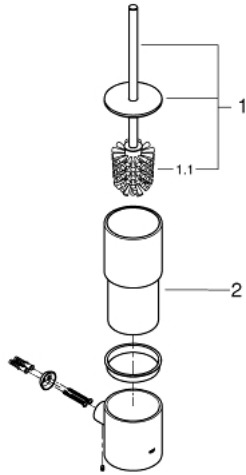

40 314 AL3 ATRIO TOALETTBØRSTE SETT

PRODUKTBESKRIVELSE

- materiale: glass / metall
- veggmontasje
- dekket festeskruer
- GROHE StarLight-overflate

40 314 AL3 ATRIO TOALETTBØRSTE SETT

RESERVEDELER

- 1: Toalettbørste (Order-nr. 40951AL0)
- 1.1: Toalettbørstehode (Order-nr. 40791KS1)
- 2: Toalettbørsteglass (Order-nr. 40952000)