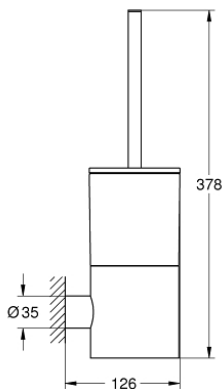

40 314 AL3 ATRIO TOALETTBØRSTE SETT

PRODUKTBESKRIVELSE

- materiale: glass / metall
- veggmontasje
- dekket festeskruer
- GROHE StarLight-overflate

40 314 AL3 ATRIO TOALETTBØRSTE SETT

RESERVEDELER

- 1: Toalettbørste (Order-nr. 40951AL0)
- 1.1: Toalettbørstehode (Order-nr. 40791KS1)
- 2: Toalettbørsteglass (Order-nr. 40952000)