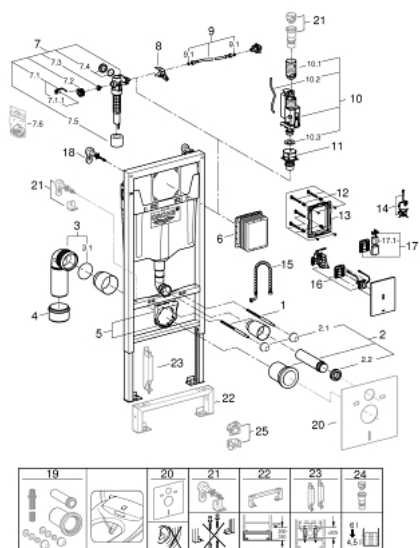

39 883 000 SOLIDO 3-IN-1 SET FOR WC WITH TECTRON BAU E

RESERVEDELER

1. 1: Bolter (Order-nr. 4276400M)
2. 2: WC til- og avløpsgarnityr (Order-nr. 37311K00)
   - 2.1: Pyntekopper, plaststyringer, muttere og skiver (Order-nr. 43511SH0)
   - 2.2: Forbinder (Order-nr. 37119000)
3. 3: PP utløpsrør DN 90 (Order-nr. 42327000)
4. 4: Overgang 90/110 (Order-nr. 42242000)
5. 5: Feste f/avløp (Order-nr. 42243000)
6. 6: Inspeksjonsluke (Order-nr. 66791000)
7. 7: Innløpsventil (Order-nr. 37095000)
   - 7.1: Håndgrep (Order-nr. 43734000)
     - 7.1.1: Tetning (Order-nr. 4377000M)
   - 7.2: Ventilhode (Order-nr. 43536000)
   - 7.3: Membran (Order-nr. 4375800M)
   - 7.4: Lokk for innløpsventil (Order-nr. 43735000)
- 7.5: Valve float, 5 pcs. (Order-nr. 4379100M)
- 7.6: Tetningssett (Order-nr. 43722000)*
10. 8: Oppheng (Order-nr. 42246000)
11. 9: Tilkoblingslange (Order-nr. 42233000)
    - 9.1: O-ring (Order-nr. 0319100M)
12. 10: Dual flush avløpsventil AV1 (Order-nr. 42320000)
    - 10.1: Extension for overflow pipe (Order-nr. 42313000)
    - 10.2: Pneumatic hose (Order-nr. 42319000)
    - 10.3: Tetning (Order-nr. 42310000)
13. 11: Ventilsete for GD2 (Order-nr. 42315000)
14. 12: Monteringssett (Order-nr. 4215800M)
15. 13: retaining frame (Order-nr. 42610000)
16. 14: Pop-up rod for servo motor (Order-nr. 43306000)
17. 15: Fleksibel slange 3/8"x3/8" (Order-nr. 43307000)
18. 16: electronic (Order-nr. 42611000)
19. 17: Batteri deksel (Order-nr. 42393000)
    - 17.1: Batteri (Order-nr. 42886000)
20. 18: Veggvinkel (Order-nr. 3855800M)
21. 19: Water Connection (Order-nr. 48561000)
22. 20: Retrofit kit til dusjtoaletter Sensia Arena og IGS (Order-nr. 40899000)*
23. 21: Lydisolerende sett (Order-nr. 37131000)*
24. 22: Ekstra veggfester for Rapid SL, fleksibel plassering (Order-nr. 38733000)*
25. 23: Forlenger (Order-nr. 38629000)*
26. 24: Tilbehør (Order-nr. 38779000)*
27. 25: 4,5-1,8 l adapter for AV1-ventil. (Order-nr. 42333000)*

* Optional accessories