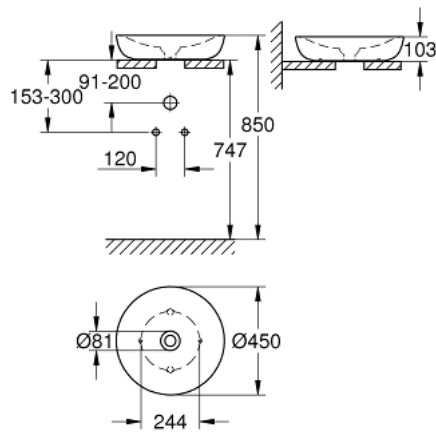

## 39 609 00H ESSENCE SERVANTSKÅL 45

### PRODUKTBESKRIVELSE

- uten overløp
- 450 x 450 mm
- inkluderer justeringssett
- inkludert garnityr i porselen, avtakbart deksel
- ikke for avstegning
- sanitærutstyr
- PureGuard anti-stick belegg og anitbakteriell overflate