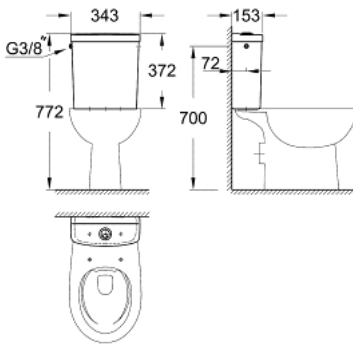

### PRODUKTBESKRIVELSE

- sideinnløp
- inkluderer spylesett
- sanitærustyr

### RESERVEDELER

- 1: Dobbelt flush trykknapp (Order-nr. 49526000)
- 2: Avløpsventil til Bau-porselensisterne (Order-nr. 49065000)
- 3: Innløpsventil (Order-nr. 49527000)
- 4: Låsehette (Order-nr. 49019000)
- 5: Gummi tetning (Order-nr. 49021000)
- 6: Festebolt (Order-nr. 49022000)