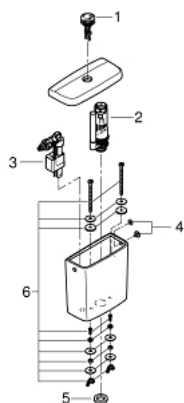

### PRODUKTBESKRIVELSE

- sideinnløp
- inkluderer spylesett
- sanitærustyr

### RESERVEDELER

- 1: Dobbelt flush trykknapp (Order-nr. 49526000)
- 2: Avløpsventil til Bau-porselensisterne (Order-nr. 49065000)
- 3: Innløpsventil (Order-nr. 49527000)
- 4: Låsehette (Order-nr. 49019000)
- 5: Gummi tetning (Order-nr. 49021000)
- 6: Festebolt (Order-nr. 49022000)