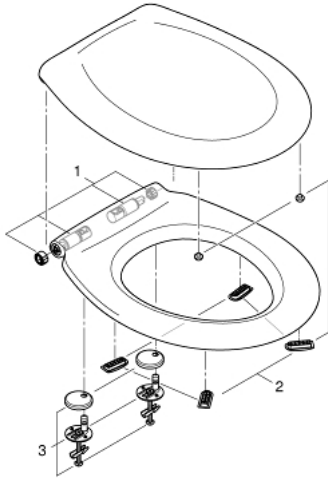

39 492 000 BAU PORSELEN WC SETE

PRODUKTBESKRIVELSE

- Med lokk
- hurtigtøsløsningsfunksjon
- avtagbar
- Materiale: Duroplast
- inkluderer justeringssett
- hengsler i rustfritt stål
- enkel montering ovenfra
- bæreevne 150 kg
- kompatibel med Bau WC porselen

39 492 000 **BAU PORSELEN WC SETE**

RESERVEDELER

1: Spjeld (Order-nr. 49528000)

2: Buffer sett (Order-nr. 49530000)

3: Monteringssett (Order-nr. 49529000)