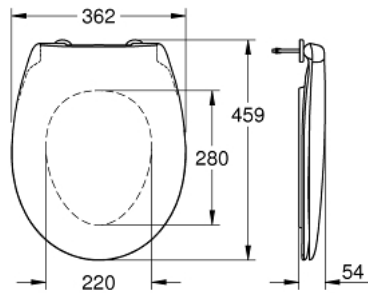

39 492 000 BAU PORSELEN WC SETE

PRODUKTBESKRIVELSE

- Med lokk
- hurtigtøsløsningsfunksjon
- avtagbar
- Materiale: Duroplast
- inkluderer justeringssett
- hengsler i rustfritt stål
- enkel montering ovenfra
- bæreevne 150 kg
- kompatibel med Bau WC porselen

39 492 000 **BAU PORSELEN WC SETE**

RESERVEDELER

1: Spjeld (Order-nr. 49528000)

2: Buffer sett (Order-nr. 49530000)

3: Monteringssett (Order-nr. 49529000)