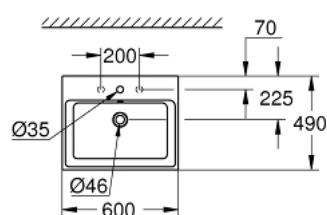

## 39 477 00H CUBE PORSELEN SERVANT FOR BENKPLASSERING 60

### PRODUKTBESKRIVELSE

- flat og glassert bakside
- 1 hull stanset, 2 hull pre-stanset
- med overløp
- 600 x 490 mm
- inkluderer justeringssett
- sanitærutstyr
- PureGuard anti-stick belegg og anitbakteriell overflate

39 477 00H **CUBE PORSELEN SERVANT FOR BENKPLASSERING 60**

**RESERVEDELER**

1: Monteringssett (Order-nr. 49512000)