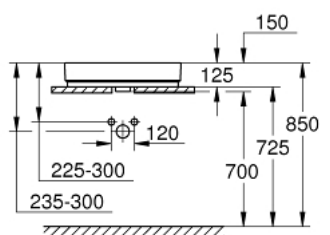

## 39 477 00H CUBE PORSELEN SERVANT FOR BENKPLASSERING 60

### PRODUKTBESKRIVELSE

- flat og glassert bakside
- 1 hull stanset, 2 hull pre-stanset
- med overløp
- 600 x 490 mm
- inkluderer justeringssett
- sanitærutstyr
- PureGuard anti-stick belegg og anitbakteriell overflate

39 477 00H **CUBE PORSELEN SERVANT FOR BENKPLASSERING 60**

**RESERVEDELER**

1: Monteringssett (Order-nr. 49512000)