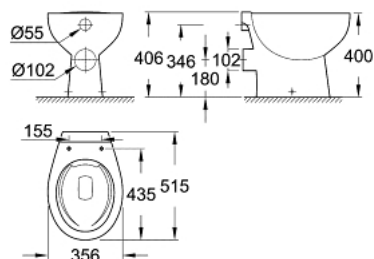

39 430 000 BAU PORSELEN GULVSTÅENDE TOALETT

PRODUKTBESKRIVELSE

- med spyling
- kantløs
- Horisontalt utløp
- Skyllvolum 6/3 l
- inkluderer justeringssett
- sanitærutstyr
- kompatibel med sete og lokk 39 492 000 (standard), 39 493 000 (soft close) eller 39 898 000 (slim seat soft close)

39 430 000 **BAU PORSELEN GULVSTÅENDE TOALETT**

RESERVEDELER

1: Monteringssett (Order-nr. 49516000)