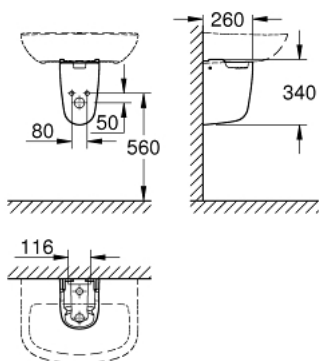

39 426 000 BAU PORSELEN HALV SOKKEL

PRODUKTBESKRIVELSE

- inkluderer justeringssett
- sanitærutstyr
- kompatibel med alle servanter fra Bau porselen, bortsett fra 39 424 000

39 426 000 **BAU PORSELEN HALV SOKKEL**

RESERVEDELER

1: Monteringssett (Order-nr. 49025000)