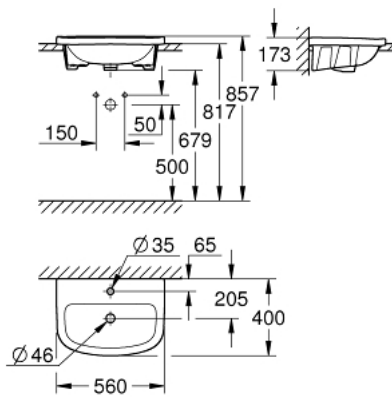

39 422 000 **BAU PORSELEN SERVANT FOR NEDFELLING 55**

PRODUKTBESKRIVELSE

- innebygd
- 1 huller
- med overløp
- 560 x 400 mm
- sanitærutstyr

Pure Freude
an Wasser

39 422 000 **BAU PORSELEN SERVANT FOR NEDFELLING 55**

RESERVEDELER

1: Monteringssett (Order-nr. 49512000)