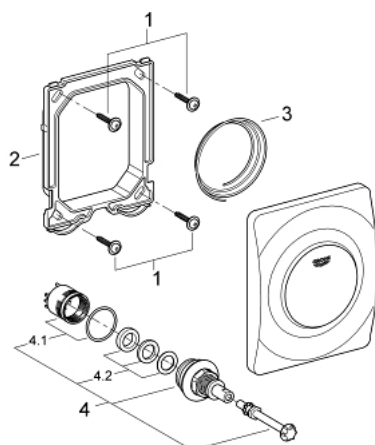

38 808 P00 SURF BETJENINGSPLATE

PRODUKTBESKRIVELSE

- manuell aktivering for urinal
- ferdigmontasjesett
- for Rapido U eller Rapido UMB
- 116 x 144 mm
- mekanisk funksjons patron
- vanntrykk min 0.5 bar
- trykk max 6 bar
- justerbar 1.0 - 6.0
- armaturgruppe II, under 30 dB
- GROHE StarLight krom overflate

38 808 P00 SURF BETJENINGSPLATE

RESERVEDELER

- 1: Skrue (Order-nr. 6636200M)
- 2: Festeramme (Order-nr. 66845000)
- 3: Fjær (Order-nr. 4309700M)
- 4: Patron (Order-nr. 42354000)
- 4.1: Pakningssett (Order-nr. 4271500M)
- 4.2: Rings (Order-nr. 4282000M)