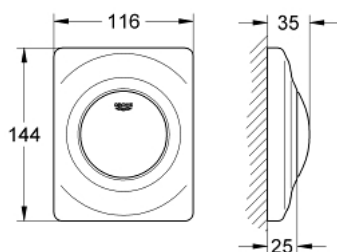

38 808 P00 SURF BETJENINGSPLATE

PRODUKTBESKRIVELSE

- manuell aktivering for urinal
- ferdigmontasjesett
- for Rapido U eller Rapido UMB
- 116 x 144 mm
- mekanisk funksjons patron
- vanntrykk min 0.5 bar
- trykk max 6 bar
- justerbar 1.0 - 6.0
- armaturgruppe II, under 30 dB
- GROHE StarLight krom overflate

38 808 P00 SURF BETJENINGSPLATE

RESERVEDELER

- 1: Skrue (Order-nr. 6636200M)
- 2: Festeramme (Order-nr. 66845000)
- 3: Fjær (Order-nr. 4309700M)
- 4: Patron (Order-nr. 42354000)
- 4.1: Pakningssett (Order-nr. 4271500M)
- 4.2: Rings (Order-nr. 4282000M)