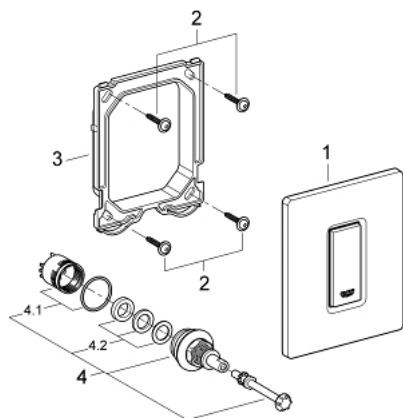

38 784 000 SKATE COSMOPOLITAN BETJENINGSPLATE

PRODUKTBESKRIVELSE

- manuell aktivering for urinal
- ferdigmontasjesett
- for Rapido U eller Rapido UMB
- 116 x 144 mm
- mekanisk funksjons patron
- vanntrykk min 0.5 bar
- trykk max 6 bar
- justerbar 1.0 - 6.0
- armaturgruppe II, under 30 dB
- GROHE StarLight krom overflate

38 784 000 SKATE COSMOPOLITAN BETJENINGSPLATE

RESERVEDELER

- 1: Top plate with push button (Order-nr. 42377000)
- 2: Skrue (Order-nr. 6636200M)
- 3: Festeramme (Order-nr. 66845000)
- 4: Patron (Order-nr. 42354000)
- 4.1: Pakningssett (Order-nr. 4271500M)
- 4.2: Rings (Order-nr. 4282000M)