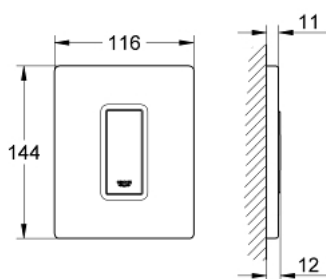

38 784 000 SKATE COSMOPOLITAN BETJENINGSPLATE

PRODUKTBESKRIVELSE

- manuell aktivering for urinal
- ferdigmontasjesett
- for Rapido U eller Rapido UMB
- 116 x 144 mm
- mekanisk funksjons patron
- vanntrykk min 0.5 bar
- trykk max 6 bar
- justerbar 1.0 - 6.0
- armaturgruppe II, under 30 dB
- GROHE StarLight krom overflate

38 784 000 SKATE COSMOPOLITAN BETJENINGSPLATE

RESERVEDELER

- 1: Top plate with push button (Order-nr. 42377000)
- 2: Skrue (Order-nr. 6636200M)
- 3: Festeramme (Order-nr. 66845000)
- 4: Patron (Order-nr. 42354000)
- 4.1: Pakningssett (Order-nr. 4271500M)
- 4.2: Rings (Order-nr. 4282000M)