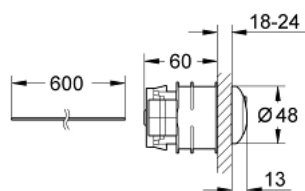

38 771 000 PNEUMATISK BETJENINGSKNAPP

PRODUKTBESKRIVELSE

- til hel- og halvspyling og start/stopp
- Ø 48 mm
- i kombinasjon med bademøbler eller avtagbare fester for
sisterneinspeksjon
- for materiale med tykkelse fra 18 – 24 mm
- pneumatisk slange 600 mm
- GROHE StarLight krom overflate

38 771 000 PNEUMATISK BETJENINGSKNAPP

RESERVEDELER

1: Trykknapp (Order-nr. 42311PI0)

2: Nippel (Order-nr. 4227100M)

3: Tubes (Order-nr. 42775000)