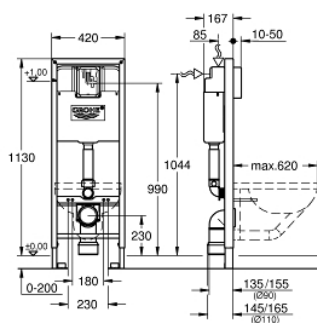

## 38 713 001 RAPID SL TIL VEGGHENGT WC

### PRODUKTBESKRIVELSE

- systerne 6 l
- 1130 mm konstruksjonshøyde
- 0,42 m bred
- til forveggs- eller elementmontasje
- stålramme, pulverlakeret, selvbærende
- til tørbekledning, komplett frontmontert
- fastmonterte objekttilkoblinger
- med hurtig innstilling og sikring
- festemateriale
- TÜV-testet
- 2 WC-bolter
- keramisk feste
- boltavstand 180/230 mm
- avløpsbend DN 90 mm
- justerbar
- redusering Ø 90/110 mm
- til- og avløpsgarnityr
- pneumatisk avløpsventil med 3 funksjoner: hel- og halv spyling, start & stopp eller hel spyling
- tilkobling for vann fra toppen eller bak
- armaturgruppe I, under 20 dB
- kondensvannisolert
- vanninngang med 25 mm rørgjennomføring
- uten tilbehør til forveggsmontering
- husk skandinavisk adapter 38 338 000

## 38 713 001 **RAPID SL** **TIL VEGGHENGT WC**