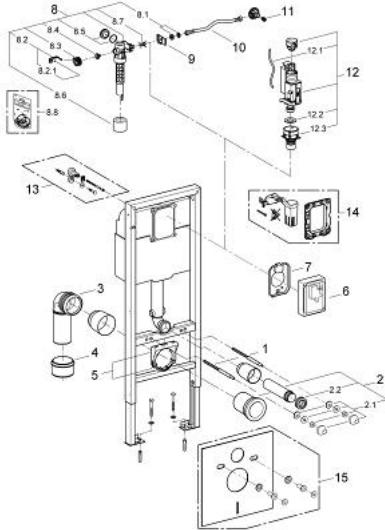

38 713 001 **RAPID SL** **TIL VEGGHENGT WC**

RESERVEDELER

1. 1: Bolter (Order-nr. 4276400M)
   - 2: WC til- og avløpsgarnityr (Order-nr. 37311K00)
   - 2.1: Pyntekopper, plaststyringer, muttere og skiver (Order-nr. 43511SH0)
   - 2.2: Forbinder (Order-nr. 37119000)
   - 3: PP utløpsrør DN 90 (Order-nr. 42327000)
   - 4: Overgang 90/110 (Order-nr. 42242000)
   - 5: Feste f/avløp (Order-nr. 42243000)
   - 6: Isopormal for betjeningsplate (Order-nr. 43944000)
   - 7: Sprutplate for 37 173 (Order-nr. 43552000)
   - 8: Innløpsventil (Order-nr. 43537000)
   - 8.1: Dummy plugg og rosettopp (Order-nr. 37125000)
   - 8.2: Håndgrep (Order-nr. 43734000)
   - 8.2.1: Tetning (Order-nr. 4377000M)
   - 8.3: Ventilhode (Order-nr. 43536000)
   - 8.4: Membran (Order-nr. 4375800M)
   - 8.5: Lokk for innløpsventil (Order-nr. 43735000)
   - 8.6: Valve float, 5 pcs. (Order-nr. 4379100M)
   - 8.7: Spjeld (Order-nr. 42356000)
   - 8.8: Tetningssett (Order-nr. 43722000)*
   - 9: Oppheng (Order-nr. 43551000)
   - 10: Fleksibel slange 3/8"x3/8" (Order-nr. 43349000)
   - 11: Overdel (Order-nr. 42385000)
   - 12: AV1 (Order-nr. 66558000)
   - 12.1: Pneumatic hose (Order-nr. 42319000)
   - 12.2: Tetning (Order-nr. 42310000)
   - 12.3: Ventilsete for GD2 (Order-nr. 42315000)
   - 13: Veggvinkel (Order-nr. 3855800M)*
   - 14: Omstillingssett (Order-nr. 38796000)*
   - 15: Lydisolerende sett (Order-nr. 37131000)*
2. Optional accessories