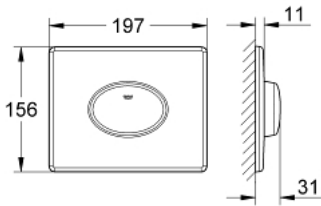

38 565 000 SKATE AIR BETJENINGSPLATE

PRODUKTBESKRIVELSE

- til hel spyling betjening
- til pneumatisk avløpsventil
- til vannrett montering
- 156 x 197 mm
- av ABS
- GROHE EcoJoy-teknologi for mindre vannforbruk
- GROHE StarLight krom overflate