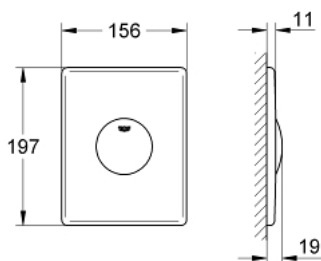

## 37 547 SH0 SKATE BETJENINGSPLATE

### PRODUKTBEKRIVELSE

- til loddrett montering
- 156 x 197 mm
- manuell aktivering
- trykknapp betjent
- av ABS