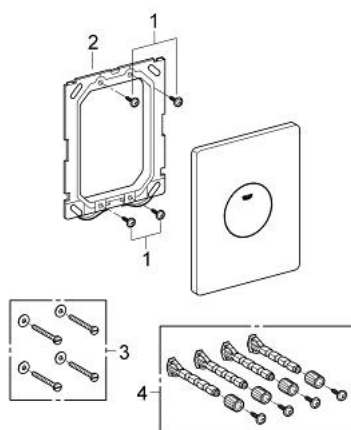

37 547 SH0 SKATE BETJENINGSPLATE

RESERVEDELER

1: Skrue (Order-nr. 6636200M)

2: Festeramme (Order-nr. 43207000)

3: Monteringssett (Order-nr. 4308500M)*

4: Monteringssett (Order-nr. 4215800M)*

* Optional accessories