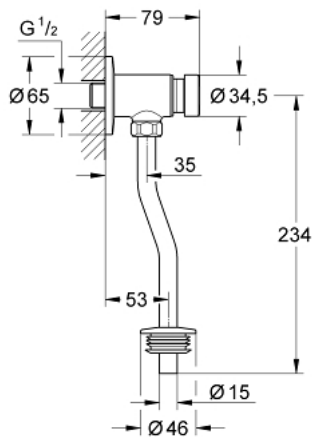

37 396 000 TRYKK URINSPYLINGSVENTIL

PRODUKTBESKRIVELSE

- DN 15
- messing
- GROHE StarLight krom overflate
- med dekkskive

37 396 000 TRYKK URINSPYLINGSVENTIL

RESERVEDELER

1: Patron (Order-nr. 42434000)

1.1: Pakningssett (Order-nr. 4271500M)

1.2: Rings (Order-nr. 4282000M)