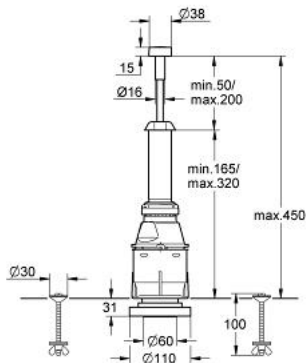

37 088 PI0 **SERVO-AVLØPSVENTIL**

PRODUKTBESKRIVELSE

- start & stopp
- med kort avløpsventilhylse
- bestem for vedlikeholdsåpning og fullfør før installasjon
- rosett
- trykknapp til sisternelokk Ø 16 - 35 mm
- festemateriale
- GROHE StarLight krom overflate

37 088 PI0 **SERVO-AVLØPSVENTIL**

RESERVEDELER

- 1: Trykknapp (Order-nr. 37117PI0)
- 2: Styrepinne f/43540 (Order-nr. 43535000)
- 3: Oppløft (Order-nr. 43540000)
- 4: Servo-avløpsventil (Order-nr. 43486000)
- 4.1: Kolbe til 43945 (Order-nr. 43544000)
- 4.1.1: Tetning (Order-nr. 43808000)
- 5: Seat (Order-nr. 43533000)
- 6: Tetning (Order-nr. 43745000)
- 7: Feste (Order-nr. 43741000)