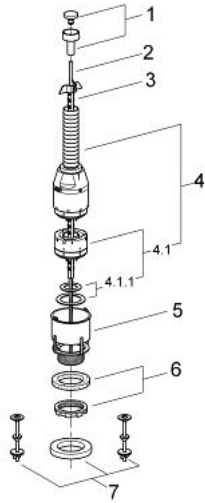

37 088 PI0 **SERVO-AVLØPSVENTIL**

PRODUKTBESKRIVELSE

- start & stopp
- med kort avløpsventilhylse
- bestem for vedlikeholdsåpning og fullfør før installasjon
- rosett
- trykknapp til sisternelokk Ø 16 - 35 mm
- festemateriale
- GROHE StarLight krom overflate

37 088 PI0 **SERVO-AVLØPSVENTIL**

RESERVEDELER

- 1: Trykknapp (Order-nr. 37117PI0)
- 2: Styrepinne f/43540 (Order-nr. 43535000)
- 3: Oppløft (Order-nr. 43540000)
- 4: Servo-avløpsventil (Order-nr. 43486000)
- 4.1: Kolbe til 43945 (Order-nr. 43544000)
- 4.1.1: Tetning (Order-nr. 43808000)
- 5: Seat (Order-nr. 43533000)
- 6: Tetning (Order-nr. 43745000)
- 7: Feste (Order-nr. 43741000)