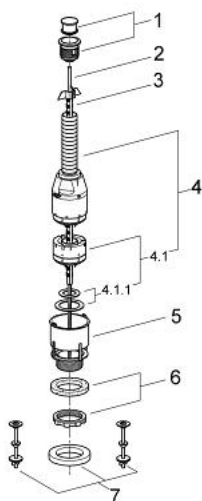

## 37 085 PI0 SERVO-AVLØPSVENTIL

### PRODUKTBESKRIVELSE

- start & stopp
- med kort avløpsventilhylse
- bestemt for vedlikeholdsåpning og fullfør før installasjon
- rosett
- trykkknapp til sisternelokk Ø 40 mm
- festemateriale
- GROHE StarLight krom overflate

### **RESERVEDELER**

- 1: Trykknapp (Order-nr. 37115PI0)
- 2: Styrepinne f/43540 (Order-nr. 43535000)
- 3: Oppløft (Order-nr. 43540000)
- 4: Servo-avløpsventil (Order-nr. 43486000)
- 4.1: Kolbe til 43945 (Order-nr. 43544000)
- 4.1.1: Tetning (Order-nr. 43808000)
- 5: Seat (Order-nr. 43533000)
- 6: Tetning (Order-nr. 43745000)
- 7: Feste (Order-nr. 43741000)