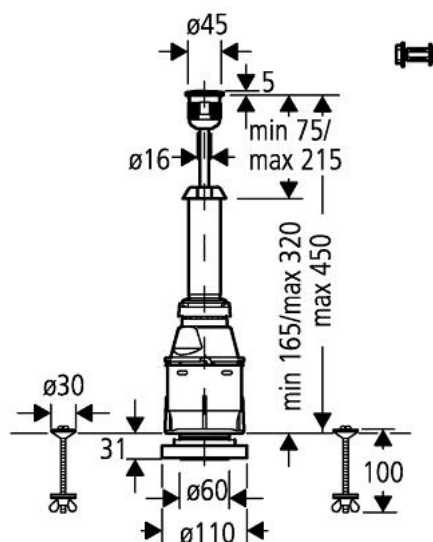

## 37 085 PI0 SERVO-AVLØPSVENTIL

### PRODUKTBESKRIVELSE

- start & stopp
- med kort avløpsventilhylse
- bestemt for vedlikeholdsåpning og fullfør før installasjon
- rosett
- trykkknapp til sisternelokk Ø 40 mm
- festemateriale
- GROHE StarLight krom overflate

## 37 085 PI0 **SERVO-AVLØPSVENTIL**

### **RESERVEDELER**

- 1: Trykknapp (Order-nr. 37115PI0)
- 2: Styrepinne f/43540 (Order-nr. 43535000)
- 3: Oppløft (Order-nr. 43540000)
- 4: Servo-avløpsventil (Order-nr. 43486000)
- 4.1: Kolbe til 43945 (Order-nr. 43544000)
- 4.1.1: Tetning (Order-nr. 43808000)
- 5: Seat (Order-nr. 43533000)
- 6: Tetning (Order-nr. 43745000)
- 7: Feste (Order-nr. 43741000)