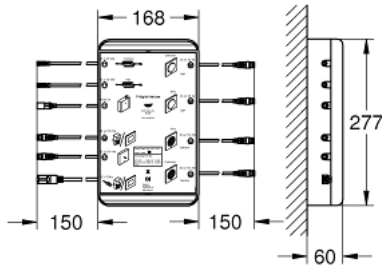

36 397 000 GROHE F-DIGITAL DELUXE BASEENHETSKASSE 2.0 BLUETOOTH (BCU V2.0)

PRODUKTBESKRIVELSE

- for tilkobling av lys-, lyd- og dampmoduler
- består av:
 - - 2 støpsel forbindelser / tilkoblinger, en til hvert par av lyd modulene (36 360 000)
 - - 2 støpsel forbindelser / tilkoblinger, en til hvert par for lyd modulene (36 360 000) eller 1 tak dusj (27 865 000) med integrert lys
 - - 2 støpsel tilkoblinger for damp modul (36 362 000 eller 36 368 000), inkludert 1 tilkobling for damp generator og 1 tilkobling for temperatur sensor
 - - 2 støpsel forbindelse / tilkobling for strøm forsyning (per strøm forsyning max. 4 deler lys/lyd)
 - - 2 støpsel tilkoblinger for dokkingstasjon eller Bluetooth enhet (forsynings spenning og data linje)
- CE-nummer
- må være tilgjengelig for service
- valgfritt hvor base enhets boksen kan bli plassert i ekstra utstyr 36 367 000