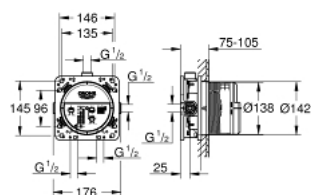

35 600 000 RAPIDO SMARTBOX UNIVERSAL MONTASJESETT-BOKS, 1/2"

PRODUKTBESKRIVELSE

- 3 uttak 1/2"
- 2 vikler under, 1/2"
- installasjonsdybde 75-105 mm
- tilkoblingsenhet i DR messing
- ferdig montert spyleplugg
- stabil montasjeboks med beskyttelsesdeksel
- montering for tettvegsinstallasjon
- pakning
- uten sett for siste installasjon

35 600 000 **RAPIDO SMARTBOX UNIVERSAL MONTASJESETT-BOKS, 1/2"**

RESERVEDELER

1: Pakningssett (Order-nr. 48263000)*

* Optional accessories