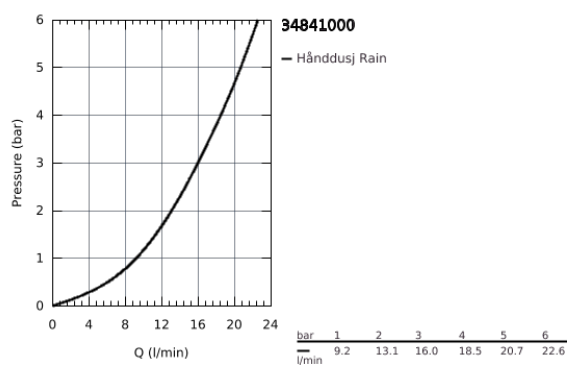

## 34 841 000 PRECISION FLOW TERMOSTATBATTERI TIL DUSJ MED DUSJGARNITYR

### PRODUKTBESKRIVELSE

- består av:
- Precision Flow thermostatic shower mixer 1/2" (34 840)
- Vitalio Go 100 shower rail set 1 spray, 620 mm rail (26 196)