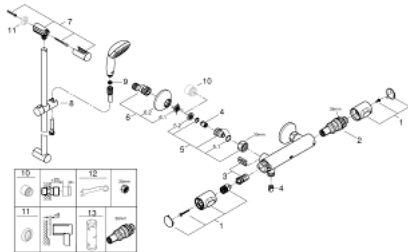

### PRODUKTBESKRIVELSE

- består av:
- Precision Flow thermostatic shower mixer 1/2" (34 840)
- Vitalio Go 100 shower rail set 1 spray, 620 mm rail (26 196)

### RESERVEDELER

- 1: GRT 500 temperature control handle (Order-nr. 49178000)
  - 2: thermostatic compact cartridge 1/2" (Order-nr. 49175000)
  - 3: headpart (Order-nr. 49174000)
  - 4: Tilbakeslagsventil (Order-nr. 08565000)
  - 5: connection nipple (Order-nr. 49179000)
  - 5.1: O-ring Ø17 x Ø2 (Order-nr. 0305500M)
  - 5.2: Sil (Order-nr. 0726400M)
  - 6: S-tilslutning (Order-nr. 12075000)
  - 6.1: Tetning (Order-nr. 0138600M)
  - 6.2: Rosett (Order-nr. 0221000M)
  - 7: Holder for dusjstang (Order-nr. 48098000)
  - 8: Glider f/Relexa 22 mm (Order-nr. 48099000)
  - 9: Sil (Order-nr. 0700200M)
  - 10: Forlenger DN 20, 20 mm (Order-nr. 0713000M)\*
  - 11: Utligningsskive (Order-nr. 48051000)\*
  - 12: Spesialnøkkel (Order-nr. 19377000)\*
  - 13: Pipenøkkel (Order-nr. 49059000)\*
- \* Optional accessories