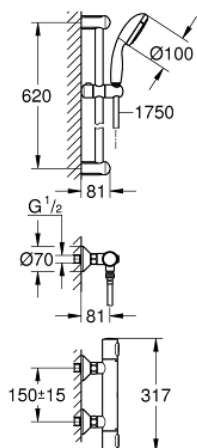

## 34 841 000 PRECISION FLOW TERMOSTATBATTERI TIL DUSJ MED DUSJGARNITYR

### PRODUKTBESKRIVELSE

- består av:
- Precision Flow thermostatic shower mixer 1/2" (34 840)
- Vitalio Go 100 shower rail set 1 spray, 620 mm rail (26 196)

### RESERVEDELER

- 1: GRT 500 temperature control handle (Order-nr. 49178000)
  - 2: thermostatic compact cartridge 1/2" (Order-nr. 49175000)
  - 3: headpart (Order-nr. 49174000)
  - 4: Tilbakeslagsventil (Order-nr. 08565000)
  - 5: connection nipple (Order-nr. 49179000)
  - 5.1: O-ring Ø17 x Ø2 (Order-nr. 0305500M)
  - 5.2: Sil (Order-nr. 0726400M)
  - 6: S-tilslutning (Order-nr. 12075000)
  - 6.1: Tetning (Order-nr. 0138600M)
  - 6.2: Rosett (Order-nr. 0221000M)
  - 7: Holder for dusjstang (Order-nr. 48098000)
  - 8: Glider f/Relexa 22 mm (Order-nr. 48099000)
  - 9: Sil (Order-nr. 0700200M)
  - 10: Forlenger DN 20, 20 mm (Order-nr. 0713000M)\*
  - 11: Utligningsskive (Order-nr. 48051000)\*
  - 12: Spesialnøkkel (Order-nr. 19377000)\*
  - 13: Pipenøkkel (Order-nr. 49059000)\*
- \* Optional accessories